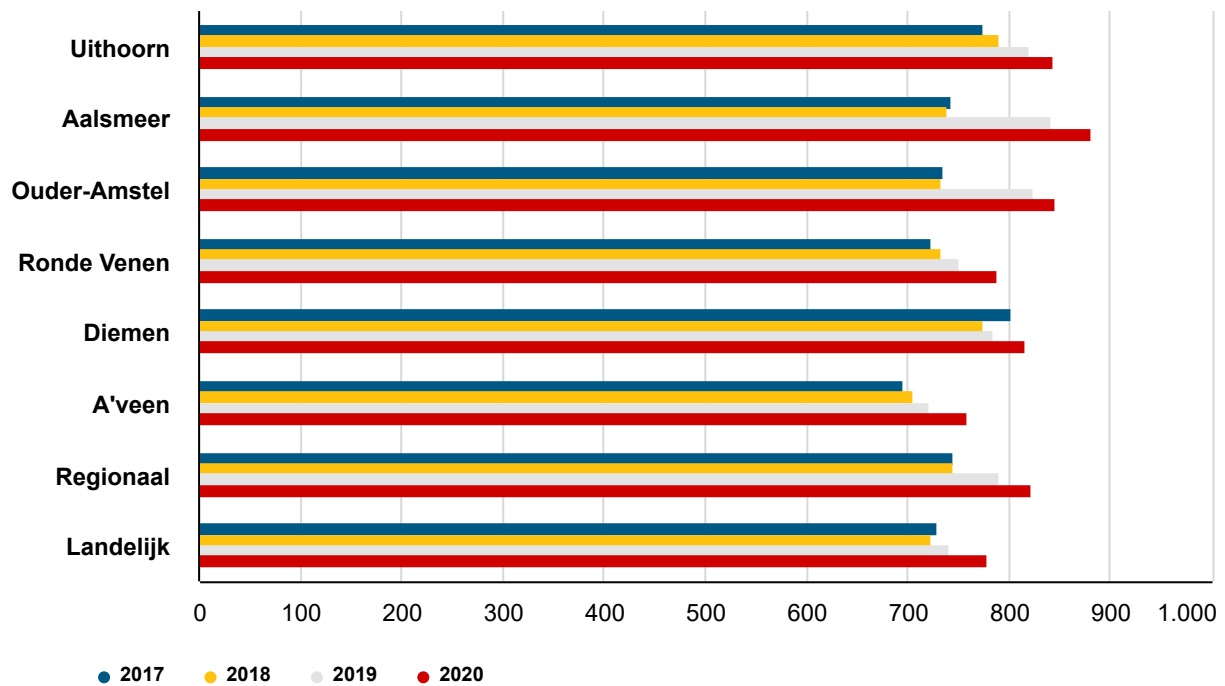

Jaarstukken 2020

Overzicht lokale heffingen in een grafiek

Hieronder treft u de bruto woonlasten voor meerpersoonshuishouden in een grafiek aan.

Woonlasten 2020 omliggende gemeente