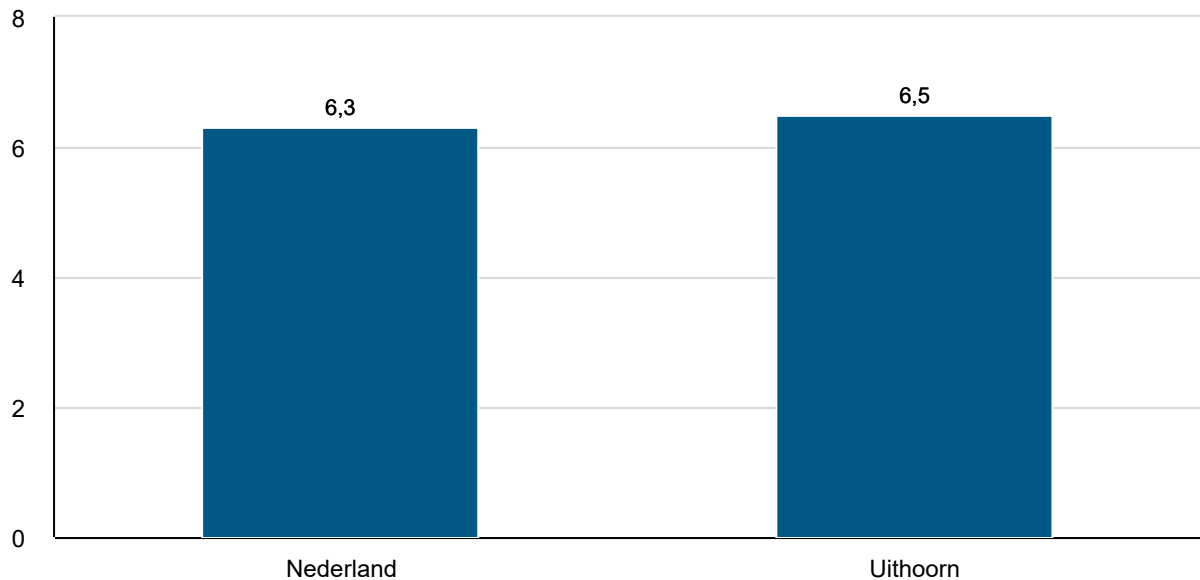

Binnen de Greenport zijn er verschillende initiatieven om meer mensen in de groene sector te laten werken en de opleidingen te verbeteren en aantrekkelijker te maken voor jongeren.

Uitvoering Greenport visie

Vanuit de ruimtelijke visie Greenport visie zijn binnen het programma Wonen visies ontwikkeld voor het kernglastuinbouw- gebied en de “ruilverkaveling”. Binnen de kaders van deze visies wordt meegewerkt aan wijzigingen van het bestemmingsplan, mits een anterieure overeenkomst met de gemeente wordt gesloten.

Voor het kernglastuinbouwgebied wordt in 2021 een gebiedsinventarisatie onder ondernemers in het gebied uitgevoerd. Met als doel de lopende projecten en toekomstplannen uit de verschillende visies tot uitvoer te brengen.

Indicatoren

Ondernemingsklimaat (2018)