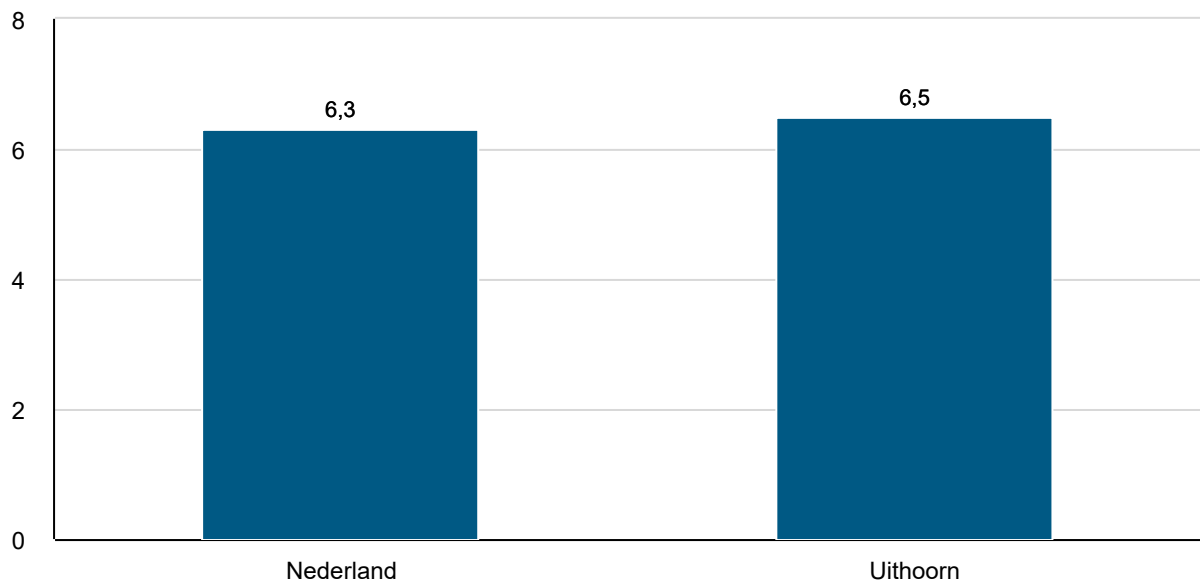

Binnen de Greenport zijn er verschillende initiatieven om meer mensen in de groene sector te laten werken en de opleidingen te verbeteren en aantrekkelijker te maken voor jongeren.

Uitvoering Greenport visie

Vanuit de ruimtelijke visie Greenport visie zijn binnen het programma Wonen visies ontwikkeld voor het kernglastuinbouw- gebied en de “ruilverkaveling”. Binnen de kaders van deze visies wordt meegewerkt aan wijzigingen van het bestemmingsplan, mits een anterieure overeenkomst met de gemeente wordt gesloten.

Voor het kernglastuinbouwgebied wordt in 2021 een gebiedsinventarisatie onder ondernemers in het gebied uitgevoerd. Met als doel de lopende projecten en toekomstplannen uit de verschillende visies tot uitvoer te brengen.

Indicatoren

Ondernemingsklimaat (2018)