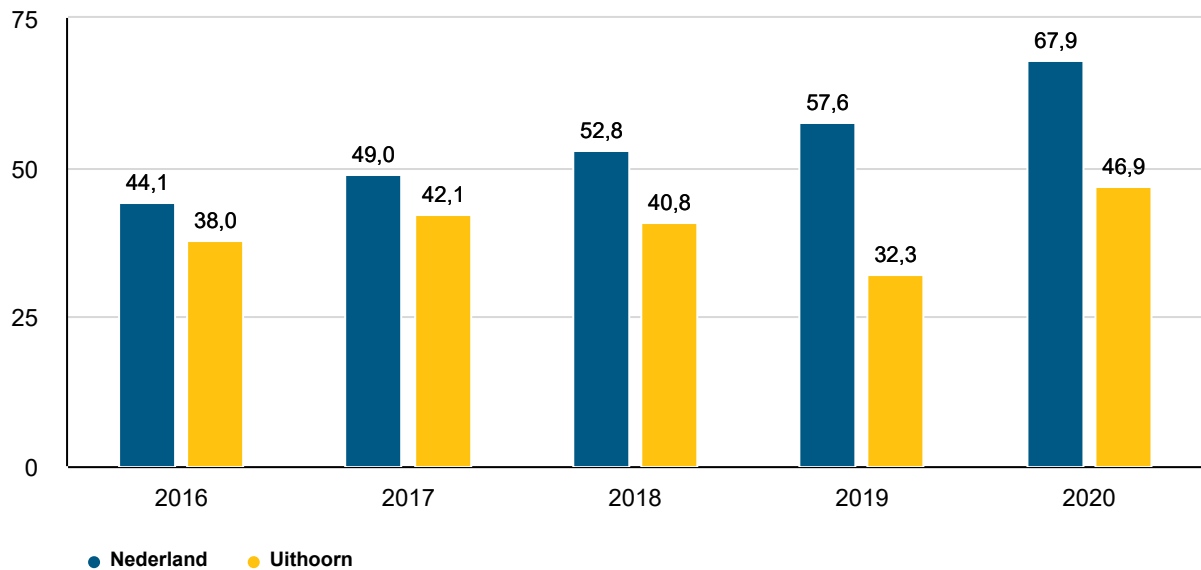

Jaarstukken 2020

Indicatoren

Overlast door verward personen (per 10.000 inwoners)

Veiligheidsindex

(een lagere waarde staat voor een betere veiligheidsbeleving, de regio bestaat uit Aalsmeer, Amstelveen, Amsterdam, Diemen, Ouderkerk aan de Amstel en Uithoorn)